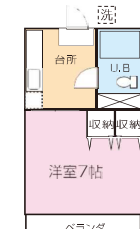

家賃

14,000円

敷金 0ヶ月 礼金 0ヶ月 共益費 2,000円/月 山大まで 自転車6分

ユニットバス	TVモニターホン	エアコン	IHコンロ
居室照明	CATV	都市ガス	家電3点
駐輪場	仲介料0円		
水道	別途	・山口大学正門 自転車6分(約1,400m)	
駐車場	有/0円(数に限り有・申出願)	・JR山口線「矢原」駅 自転車6分(約1,250m)	
インターネット	利用料無料(Wi-Fi)	光インターネット	

NO. 4 **ひかりハイツ** 国総 鉄筋コンクリート造 560年築 [1K] 20.71㎡
山口市平井271-4

家電付(洗濯機 冷蔵庫) 定額水道料で安心♪