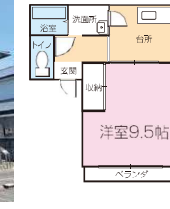

家賃

40,000円～
48,000円

敷金 1ヶ月 礼金 1ヶ月 共益費 3,000円/月 山大まで徒歩15分

オートロック	バス・トイレ別	エアコン	コンロ付
室内洗濯機置場	温水洗浄便座	独立洗面台	クローゼット
シューズケース	CATV	都市ガス	宅配ボックス
水道	別途	・山口大学正門 徒歩15分(約1,200m) ・JR山口線「湯田温泉」駅 徒歩4分(約320m)	
駐車場	3,300円/月(敷に限り有・申出順)	フレックス光ネクスト	
インターネット	利用料無料(LAN)		

NO.76 フローレンス松本
山口市平井796-5 木造 H11年築 [1DK] 33.12㎡

独立洗面台付 インターネット無料！