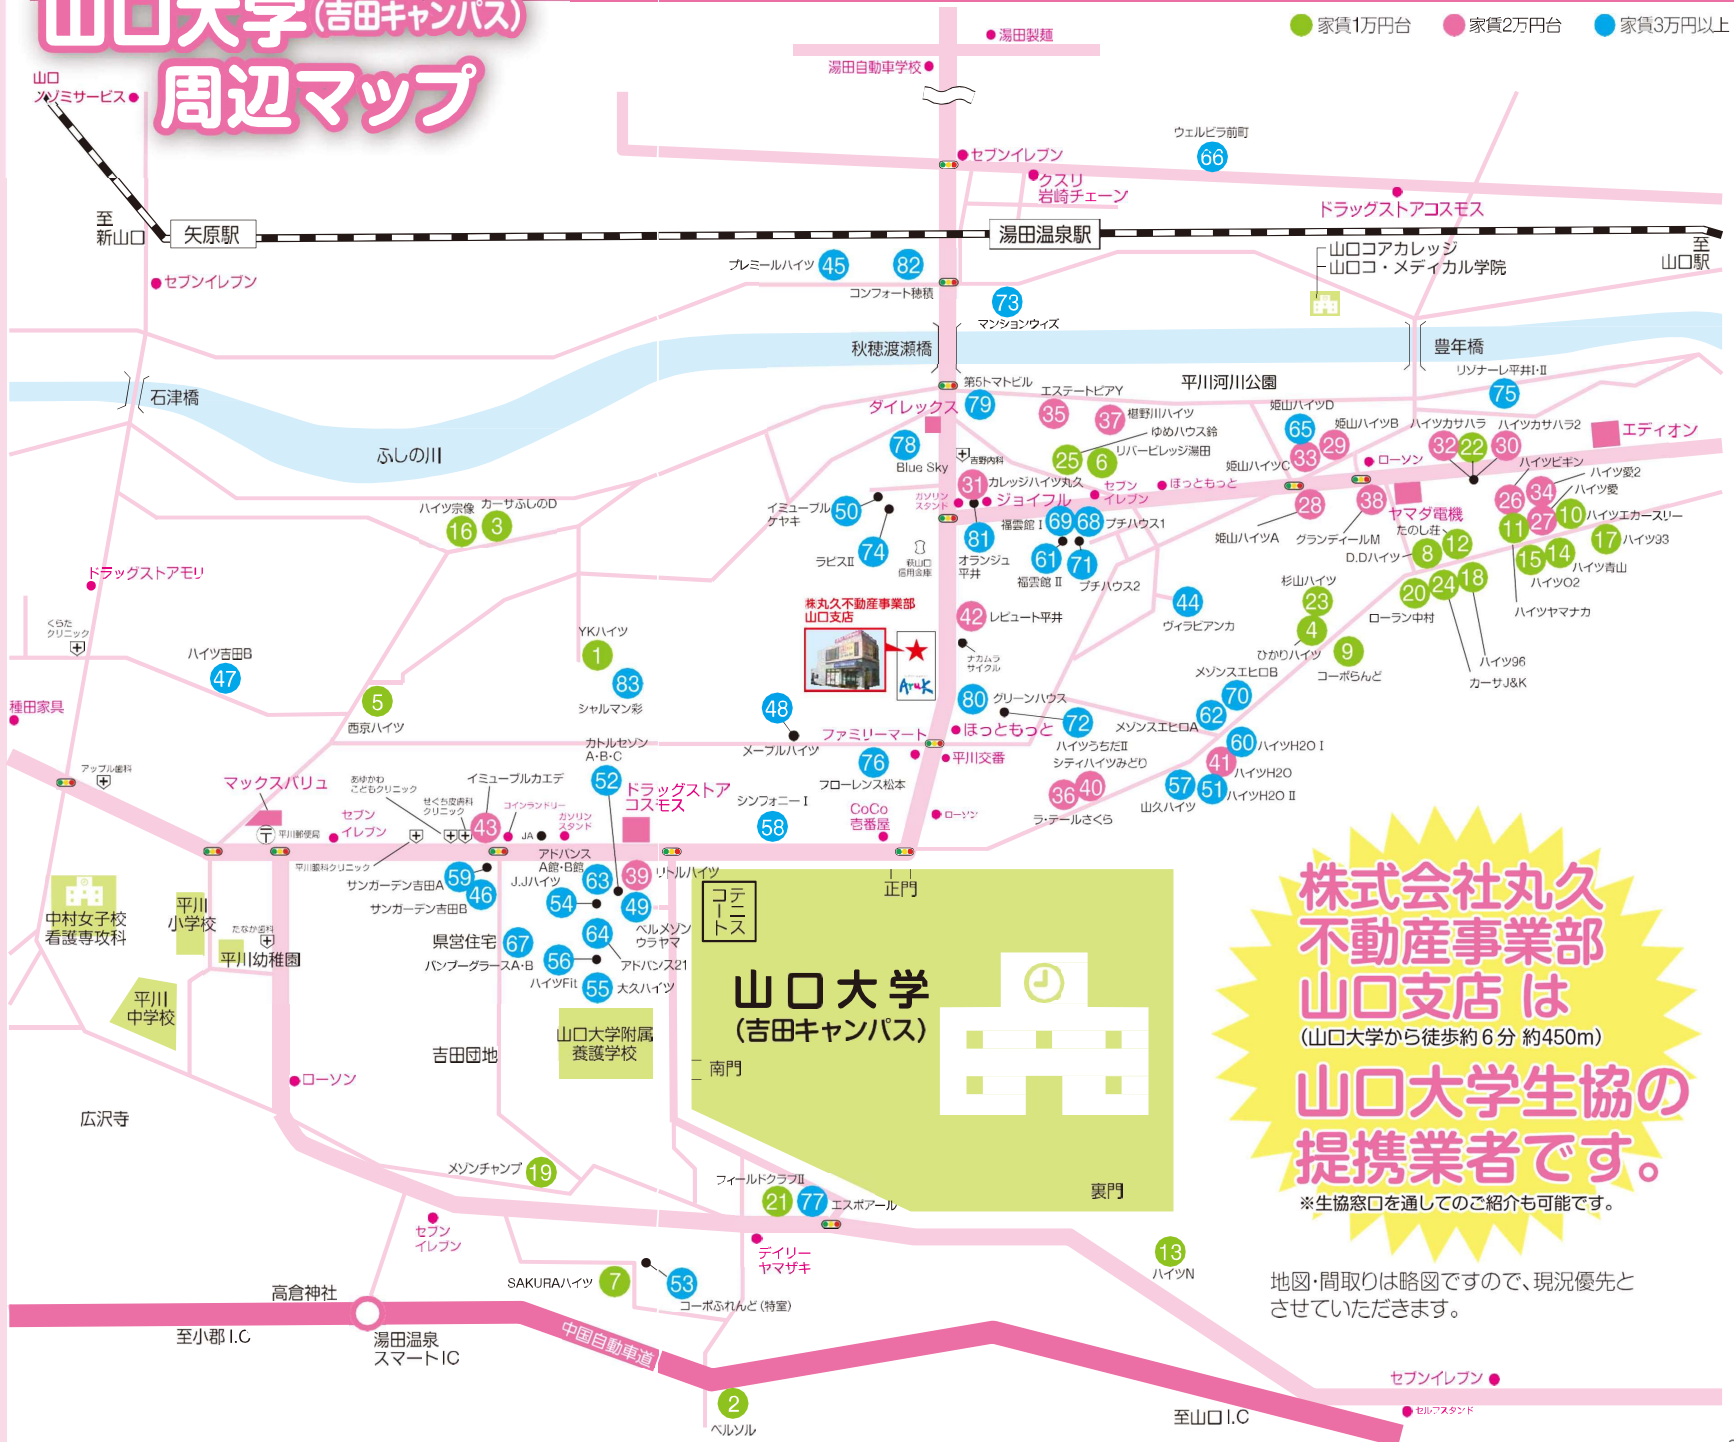

山口大学 (吉田キャンパス) 周辺マップ

1万円台

- 1 YKハイツ
- 2 ヘルソル
- 3 カーサふしのD
- 4 ひかりハイツ
- 5 西京ハイツ
- 6 リバービレッジ湯田
- 7 SAKURAハイツ
- 8 D.Dハイツ
- 9 コーポらんど
- 10 ハイツエカースリー
- 11 ハイツヤマナカ
- 12 たのし荘
- 13 ハイツN
- 14 ハイツ青山
- 15 ハイツO2
- 16 ハイツ宗像
- 17 ハイツ93
- 18 ハイツ96
- 19 メゾンチャンプ
- 20 ローラン中村
- 21 フィールドクラブII
- 22 ハイツカサハラ
- 23 杉山ハイツ
- 24 カーサJ&K
- 25 ゆめハウス鈴

2万円台

- 26 ハイツビギン
- 27 ハイツ愛
- 28 姫山ハイツA
- 29 姫山ハイツB
- 30 ハイツカサハラ2
- 31 カレッジハイツ丸久
- 32 ハイツカサハラ (特室)
- 33 姫山ハイツC
- 34 ハイツ愛2
- 35 エステートピアY
- 36 ラ・テールさくら
- 37 榎野川ハイツ
- 38 グランディールM
- 39 リトルハイツ
- 40 シティハイツみどり
- 41 ハイツH2O
- 42 レピュート平井
- 43 イミューブルカエデ

3万円円以上

- 44 ヴィラビアンカ
- 45 プレミールハイツ
- 46 サンガーデン吉田B
- 47 ハイツ吉田B
- 48 メーブルハイツ
- 49 ヘルメゾンウラヤマ
- 50 イミューブルケヤキ
- 51 ハイツH2O II
- 52 カトルセゾンA・B・C
- 53 コーポふれんど
- 54 J.Jハイツ
- 55 大久ハイツ
- 56 ハイツFit
- 57 山久ハイツ
- 58 シンフォニー I
- 59 サンガーデン吉田A
- 60 ハイツH2O I
- 61 福雲館 II
- 62 メソンスエヒロA
- 63 アドバンスA館・B館
- 64 アドバンス21
- 65 姫山ハイツD
- 66 ウェルビラ前町
- 67 パンブーグラスA・B
- 68 プチハウス1
- 69 福雲館 I
- 70 メソンスエヒロB
- 71 プチハウス2
- 72 ハイツラちだII
- 73 マンションウイス
- 74 ラピスII
- 75 リンナーレ平井I-II
- 76 フローレンス松本
- 77 エスポアール
- 78 Blue Sky
- 79 第5トマトビル
- 80 グリーンハウス
- 81 オランジュ平井
- 82 コンフォート穂積
- 83 シャルマン彩

※ファミリー物件も多数ございます

● 家賃1万円台 ● 家賃2万円台 ● 家賃3万円以上

**株式会社丸久
不動産事業部
山口支店** は
(山口大学から徒歩約6分 約450m)
**山口大学生協の
提携業者です。**
※生協窓口を通してのご紹介も可能です。

地図・間取りは略図ですので、現況優先とさせていただきます。