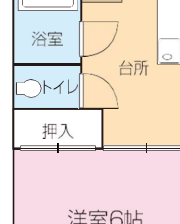

NO.27 ハイツ愛 国総 鉄骨造 H1年築 [1K] 19.87㎡

家電付(洗濯機 冷蔵庫 電子レンジ) 広々8.0帖居室で快適生活♪

家賃 **20,000円**  
 敷金 1ヶ月 礼金 0ヶ月 共益費 2,000円/月  
 山大まで自転車6分

バス・トイレ別	TVモニターホン	エアコン	コンロ持込
室内洗濯機置場	温水洗浄便座	居室照明(LED)	CATV
プロパンガス	家電3点		
水道	別途	・山口大学正門 自転車6分(約1,350m) ・JR山口線「湯田温泉」駅 自転車7分(約1,450m)	
インターネット	利用料無料(Wi-Fi)	ケーブルインターネット	

NO.28 姫山ハイツA 国総 鉄骨造 561年築 [1K] 22.39㎡

家電付(洗濯機 冷蔵庫 電子レンジ) コンビニ徒歩1分で買物便利♪

家賃 **22,000円**  
 敷金 1ヶ月 礼金 0ヶ月 共益費 2,000円/月  
 山大まで徒歩15分

バス・トイレ別	TVモニターホン	エアコン	コンロ持込
居室照明(LED)	CATV	プロパンガス	家電3点
水道	別途	・山口大学正門 徒歩15分(約1,200m) ・JR山口線「湯田温泉」駅 自転車7分(約1,250m)	
インターネット	利用料無料(Wi-Fi)	ケーブルインターネット	

NO.31 カレッジハイツ丸久 国総 鉄筋コンクリート造 560年築 [1K] 22.68㎡

家電付(洗濯機 冷蔵庫 電子レンジ) ベッド付で引越シラクラク♪仲介料0円!!

家賃 **22,000円**  
**特室 26,000円**  
 敷金 5万円 礼金 0ヶ月 共益費 3,000円/月  
 山大まで徒歩10分

バス・トイレ別	TVモニターホン	エアコン	コンロ持込
居室照明(LED)	CATV	プロパンガス	家電3点
ベッド	駐輪場	仲介料0円	
水道	2,000円/月	・山口大学正門 徒歩10分(約750m) ・JR山口線「湯田温泉」駅 徒歩11分(約850m)	
インターネット	利用料無料(Wi-Fi)	光インターネット	