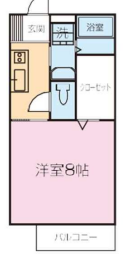

家賃

35,000円

敷金 1ヶ月 礼金 0ヶ月 共益費 0円/月
山大まで 自転車9分

バス・トイレ別	TVモニターホン	エアコン	コンロ持込
室内洗濯機置場	温水洗浄便座	独立洗面台	ウォークインクローゼット
シューズケース	CATV	都市ガス	防犯カメラ
水道 別途	・山口大学正門 自転車9分(約2,000m) ・JR山口線「湯田温泉」駅 徒歩8分(約600m)		
駐車場 有、0円			
ネット対応 別途申込	フレックス光マンション	ケーブルインターネット	
		・ディンプルキー	

NO. 67 バンブーグラスA・B
山口市吉田3052-1
鉄骨造 H12年築 [1K]
27.08㎡

家電付 (洗濯機 冷蔵庫) 独立洗面台・ウォークインクローゼット