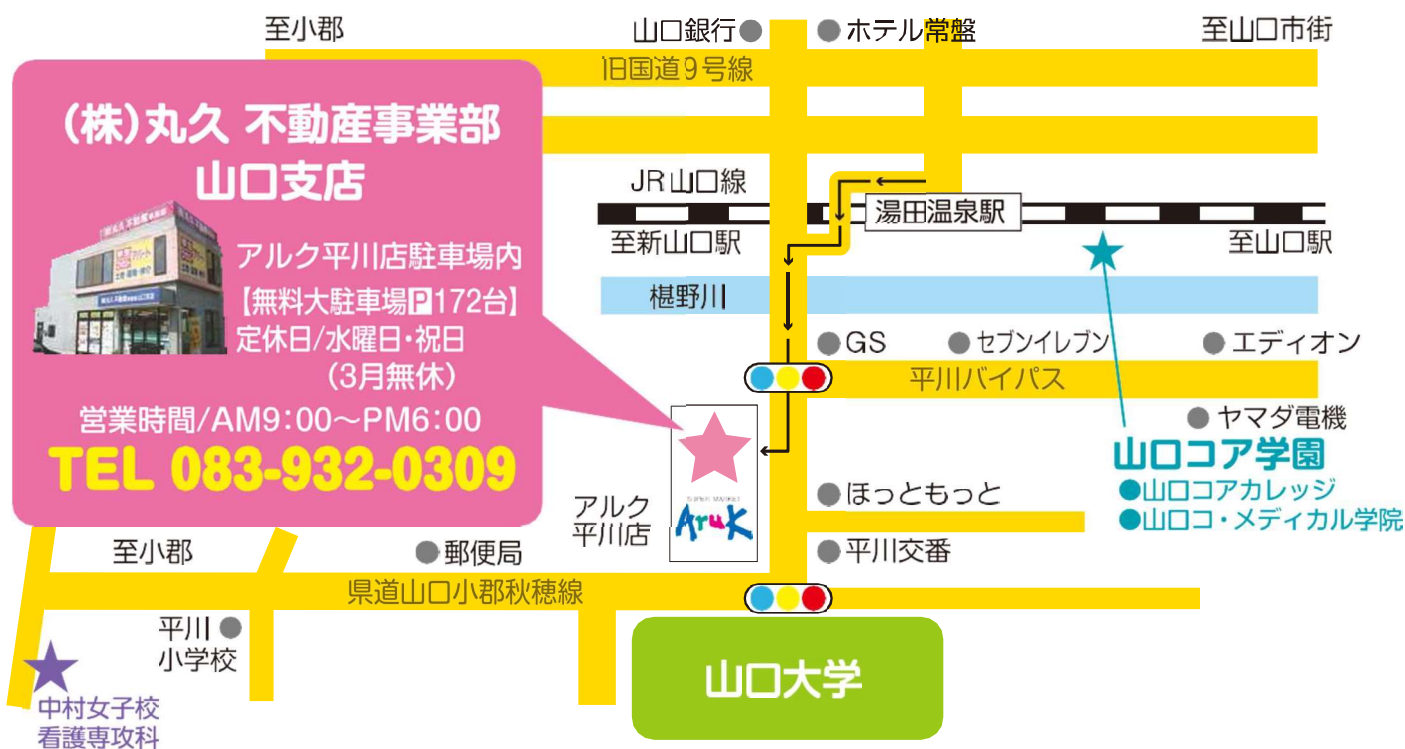

丸久 不動産事業部 山口支店 access

「普段」の生活をより豊かに
リテールパートナーズ