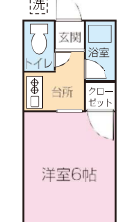

1万円台

1万円台

NO.25 ゆめハウス鈴 鉄筋コンクリート造 558年築 [1K] 17.11㎡

家電付(洗濯機 冷蔵庫 電子レンジ) 水道料無料 部屋が広く使えるロフトベッド付

家賃 **19,000円**  
 敷金 1ヶ月 礼金 0ヶ月 共益費 3,000円/月  
 山大まで徒歩12分

バス・トイレ別	TVモニターホン	エアコン	IHコンロ付
温水洗浄便座	居室照明	クローゼット	地デジ
プロパンガス	家電3点	ベッド	
水道	賃料に含む(地下水)	・山口大学正門 徒歩12分(約950m) ・JR山口線「湯田温泉」駅 徒歩9分(約700m)	
駐車場	2,000円/月(数に限り有・申出順)	フレッツ光ネクストファミリー	
インターネット	接続無料(Wi-Fi)		

NO.26 ハイツビギン 木造 H2年築 [1K] 19.67㎡

初期費用軽減:敷金・礼金・仲介料0円

家賃 **20,000円**  
 敷金 0ヶ月 礼金 0ヶ月 共益費 0円/月  
 山大まで自転車6分

バス・トイレ別	インターホン	エアコン	コンロ持込
居室照明	CATV	プロパンガス	仲介手数料無料
水道	別途	・山口大学正門 自転車6分(約1,350m) ・JR山口線「湯田温泉」駅 自転車7分(約1,450m)	
駐車場	有/0円(数に限り有・申出順)	ケーブルインターネット	
インターネット	ケーブルインターネット		