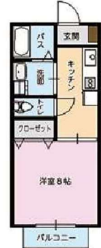

NO.72 ハイツうちだⅡ
山口市平井545-8 鉄骨造 H14年築 [1K] 20.00㎡

独立洗面台・室内物干し付き！