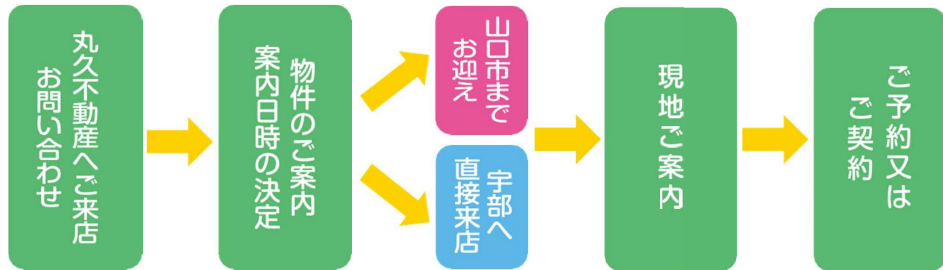

医学部・工学部の皆さんへ!!

医・工学部は2年生から宇部キャンパスへ移動となりますが、宇部のお部屋探しをどうしようかとお考えの方はご安心ください。

※提携業者が物件探しのお手伝い案内をいたします。 ※例年GW前後からお部屋探しをされています。

無料送迎♪

予約の仕方

①中司アパート

敷金:0ヶ月 礼金:0ヶ月

家賃	20,000円
共益費	込
駐車場	3,000円
工学部正門徒歩約10分 インターネット:3,000円/月	

②カメラアハイツ

敷金:0ヶ月 礼金:0ヶ月

家賃	25,000円
共益費	込
駐車場	賃料に含む
インターネット:賃料に含む 自治会費・ゴミ処理代:込	

③ハイツ西田(野中)

敷金:0ヶ月 礼金:0ヶ月

家賃	25,000円
共益費	込
駐車場	1,000円
広々収納 インターネット無料	

④パークハイツ(1K・2DK)

敷金:2ヶ月 礼金:1ヶ月

家賃	1K 30,000円 2DK 40,000円
共益費	込
駐車場	1,000円
1K・オール電化 インターネット:2,000円/月	

⑤サンビレッジ常盤

敷金:0ヶ月 礼金:0ヶ月

家賃	24,000円
共益費	込
駐車場	2,000円
インターネット:賃料に含む 工学部正門徒歩約5分	

⑥メゾン船ヶ崎

敷金:2ヶ月 礼金:1ヶ月

家賃	28,000円
共益費	込
駐車場	1,000円
インターネット:賃料に含む スーパー徒歩10分	

⑦ゴサンマイハイツ

敷金:2ヶ月 礼金:1ヶ月

家賃	30,000円
共益費	込
駐車場	賃料に含む
インターネット:賃料に含む スーパーまで徒歩5分	

⑧スワンビレッジ(1K)

敷金:2ヶ月 礼金:1ヶ月

家賃	28,000円
共益費	込
駐車場	1,000円
工学部東門徒歩約5分 インターネット:2,000円/月