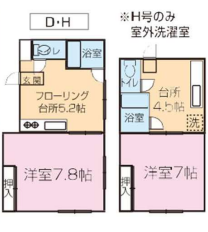

家賃

30,000円

敷金 5万円 礼金 0ヶ月 共益費 2,000円/月

山大まで 自転車6分

バス・トイレ別	インターホン	エアコン	コンロ付
室内洗濯機置場	居室照明	クローゼット	シューズケース
CATV	都市カス		駐輪場
水道 別途		・山口大学正門 自転車6分(約1,300m) ・JR山口線「湯田温泉」駅 徒歩7分(約500m)	
駐車場	2,000円/月(申出順)		
インターネット	利用料無料(Wi-Fi)		ケーブルインターネット

NO. 42 レピュート平井 鉄筋コンクリート造 H1年築 [1K] 27.60㎡

家電付(洗濯機 冷蔵庫) スーパーアルク平井店向かいで便利♪ 大家さん宅隣で安心♪