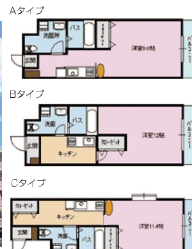

家賃

40,000円

敷金 1ヶ月 礼金 0ヶ月 共益費 3,000円/月 山大まで徒歩13分

バス・トイレ別	TVモニターホン	エアコン	2口ガスコンロ付
室内洗濯機置場	温水洗浄便座	独立洗面台	浴室乾燥機
ウォークインクローゼット	シューズケース	CATV	都市ガス
水道	別途	・山口大学正門 徒歩13分(約1,000m) ・JR山口線「湯田温泉」駅 徒歩7分(約560m)	
駐車場	有/0円	ケーブルインターネット	
インターネット	利用料無料(Wi-Fi)		

NO.79 第5トマトビル
山口市平井628-1 鉄筋コンクリート造 H12年築 [1K・1R] 27.63㎡

オートロックで安心！宅配ボックス付で便利♪