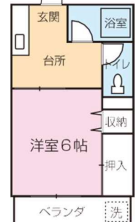

1万円台

1万円台

NO.25 ゆめハウス鈴 鉄筋コンクリート造 558年築 [1K] 17.11㎡

家電付(洗濯機 冷蔵庫 電子レンジ) 水道料無料 部屋が広く使えるロフトベッド付

家賃 **19,000円**  
 敷金 1ヶ月 礼金 0ヶ月 共益費 3,000円/月  
 山大まで徒歩12分

バス・トイレ別	TVモニターホン	エアコン	IHコンロ付
温水洗浄便座	居室照明	クローゼット	地デジ
プロパンガス	家電3点	ベッド	
水道	賃料に含む(地下水)	・山口大学正門 徒歩12分(約950m) ・JR山口線「湯田温泉」駅 徒歩9分(約700m)	
駐車場	2,000円/月(数に限り有・申出順)	フレッツ光ネクストファミリー	
インターネット	接続無料(Wi-Fi)		

NO.26 ハイツビギン 木造 H2年築 [1K] 19.67㎡

初期費用軽減:敷金・礼金・仲介料0円

家賃 **20,000円**  
 敷金 0ヶ月 礼金 0ヶ月 共益費 0円/月  
 山大まで自転車6分

バス・トイレ別	インターホン	エアコン	コンロ持込
居室照明	CATV	プロパンガス	仲介手数料無料
水道	別途	・山口大学正門 自転車6分(約1,350m) ・JR山口線「湯田温泉」駅 自転車7分(約1,450m)	
駐車場	有/0円(数に限り有・申出順)	ケーブルインターネット	
インターネット	ケーブルインターネット		