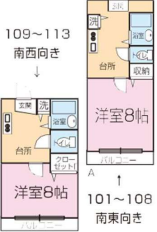

家賃

28,000円 D・H 30,000円

敷金 5万円 礼金 0ヶ月 共益費 2,000円/月

山大まで 徒歩6分

バス・トイレ別	TVモニターホン	エアコン	2口ガスコンロ付
室内洗濯機置場 (H号のみ室外洗濯)	温水洗浄便座	居室照明(LED)	シューズケース
CATV	都市カス	家電2点	
水道 別途		・山口大学正門 徒歩6分(約450m) ・JR山口線「湯田温泉」駅 徒歩13分(約1,000m)	
駐車場	3,000円/月(敷に限り有・申出順)		
インターネット	利用料無料(Wi-Fi)		ケーブルインターネット

NO. 43 イミューブル カエデ 鉄筋コンクリート造 H8年築 [1K] 22.82㎡

家電付(洗濯機 冷蔵庫) システムキッチン