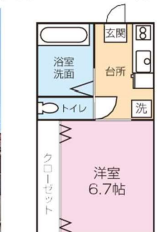

NO. 43 イミューブル カエデ 鉄筋コンクリート造 H8年築 [1K] 22.82㎡

家電付(洗濯機 冷蔵庫) システムキッチン

家賃

1F 29,000円 2F 30,000円

敷金 5万円 礼金 0ヶ月 共益費 3,000円/月

山大まで 徒歩12分

バス・トイレ別	TVモニターホン	エアコン	2口Hコンロ付
室内洗濯機置場	温水洗浄便座	居室照明	クローゼット
シューズケース	地デジ・BS対応	プロパンガス	家電2点
水道 別途		・山口大学正門 徒歩12分(約900m) ・JR山口線「湯田温泉」駅 自転車10分(約2,100m)	
駐車場	(特)1,500円(替)2,000円/月		
インターネット	2,000円/月(MEGA EGG)		MEGA EGG

NO. 46 サンガーデン吉田B 鉄骨造 H8年築 [1K] 23.77㎡

家電付(洗濯機 冷蔵庫) お部屋は広々8.0帖♪

家賃

30,000円

敷金 5万円 礼金 0ヶ月 共益費 3,000円/月

山大まで 徒歩10分

バス・トイレ別	TVモニターホン	エアコン	コンロ付
室内洗濯機置場	温水洗浄便座	クローゼット	シューズケース
CATV	プロパンガス	家電3点	宅配ボックス
水道 別途		・山口大学南門 徒歩12分(約750m) ・JR山口線「湯田温泉」駅 自転車9分(約2,100m)	
駐車場	有/0円(敷に限り有・申出順)		
インターネット	利用料無料(Wi-Fi)		ケーブルインターネット

NO. 47 ハイツ吉田B 鉄筋コンクリート造 H3年築 [1K] 24.09㎡

女性専用 リノベーション済み♪ 宅配ボックス・防犯カメラ有

家賃

30,000円

敷金 5万円 礼金 0ヶ月 共益費 3,000円/月

山大まで 自転車7分

バス・トイレ別	TVモニターホン	エアコン	コンロ付
室内洗濯機置場	温水洗浄便座	居室照明(LED)	宅配ボックス
CATV	都市カス	防犯カメラ	女性専用
水道 別途		・山口大学正門 自転車7分(約1,600m) ・JR山口線「失楽」駅 自転車6分(約1,250m)	
駐車場	有/0円		
インターネット	利用料無料(Wi-Fi)		光インターネット

2万円台

3万円台

NO. 48 **メープルハイツ** 鉄筋コンクリート造 [1R] 21.37㎡  
 山口市平井999-1 H2年築

女性専用 リノベーション済み♪

家賃

**30,000円**

敷金 礼金 共益費 山大まで 徒歩6分  
 5万円 0ヶ月 3,000円/月

バス・トイレ別	TVモニターホン	エアコン	コンロ付
温水洗浄便座	居室照明(LED)	クローゼット	CATV
都市ガス	駐輪場	女性専用	
水道 別途		・山口大学正門 徒歩6分(約480m)	
駐車場 1,000円/月(申出順)		・JR山口線「湯田温泉」駅 自転車6分(約1,400m)	
インターネット 利用料無料(Wi-Fi)		ケーブルインターネット	