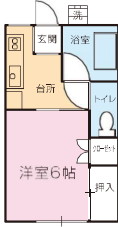

NO. 1 **YKハイツ** 国総 鉄筋コンクリート造 56年築 [1K] 20.33㎡  
 山口市平井1189-1

家電付(洗濯機 冷蔵庫 電子レンジ) 広々とした収納で便利♪

家賃

**12,000円**

敷金 0ヶ月 礼金 0ヶ月 共益費 1,000円/月 山大まで 徒歩13分

バス・トイレ別	TVモニターホン	エアコン	コンロ持込
温水洗浄便座	居室照明(LED)	CATV	プロパンガス
家電3点	駐輪場	仲介料0円	
水道	下水のみ別途:地下水	・山口大学正門 徒歩13分(約1,000m)	
駐車場	有/0円(数に限り有・申出願)	・JR山口線「湯田温泉」駅 自転車7分(約1,500m)	
インターネット	利用料無料(Wi-Fi)	光インターネット	