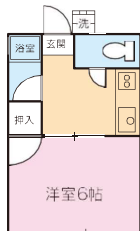

NO. 9 コーポらんど 国総 [1K] 17.81㎡
山口市平井453-4 軽量鉄骨 S60年築

家電付(洗濯機 冷蔵庫 電子レンジ) 全室南向きで日当たり良好♪