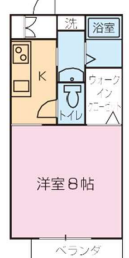

家賃

36,000円

敷金 5万円 礼金 0ヶ月 共益費 0円/月
山大まで 徒歩12分

バス・トイレ別	TVモニターホン	エアコン	コンロ持込
室内洗濯機置場	温水洗浄便座	居室照明(LED)	CATV
都市ガス	オフナスキー		
水道 2,000円/月	・山口大学正門 徒歩12分(約900m) ・JR山口線「湯田温泉」駅 徒歩14分(約1,100m)		
駐車場 1,000円/月(数に限り有・申出順)			
インターネット 利用料無料(Wi-Fi)	ケーブルインターネット		

NO. 66 ウェルビラ前町
山口市前町4-7
軽量鉄骨 H16年築 [1K]
27.08㎡

独立洗面台・ウォークインクローゼット