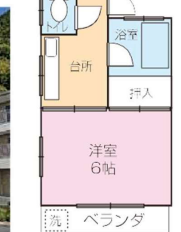

NO. 12 たのし荘 国総 [1K] 19.87㎡  
山口市平井151-10 木造 H3年築

家電付(洗濯機 冷蔵庫) コンビニまで徒歩4分で買物便利♪

家賃

15,000円

敷金 0ヶ月 礼金 0ヶ月 共益費 3,000円/月 山大まで 自転車6分

バス・トイレ別	TVモニターホン	エアコン	コンロ持込
温水洗浄便座	居室照明(LED)	CATV	プロパンガス
家電2点	仲介料0円		

水道	別途	・山口大学正門 自転車6分(約1,300m)
駐車場	有/0円(数に限り有・申出願)	・JR山口線「湯田温泉」駅 自転車6分(約1,400m)
インターネット	利用料無料(Wi-Fi)	光インターネット

NO. 15 ハイツ02 国総 [1K] 18.21㎡  
山口市平井150-2 木造 H1年築

家電付(洗濯機 冷蔵庫 電子レンジ) 全室角部屋で2面採光♪

家賃

16,000円

敷金 0ヶ月 礼金 0ヶ月 共益費 3,000円/月 山大まで 自転車6分

バス・トイレ別	TVモニターホン	エアコン	コンロ持込
温水洗浄便座	居室照明(LED)	CATV	プロパンガス
家電3点	仲介料0円		

水道	別途	・山口大学正門 自転車6分(約1,350m)
駐車場	有/0円(数に限り有・申出願)	・JR山口線「湯田温泉」駅 自転車7分(約1,450m)
インターネット	利用料無料(Wi-Fi)	ケーブルインターネット