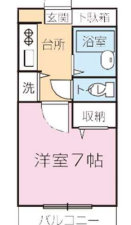

家賃

33,000円

敷金 礼金 共益費 山大まで 徒歩12分
5万円 0ヶ月 1,000円/月

バス・トイレ別	TVモニターホン	エアコン	コンロ付
室内洗濯機置場	温水洗浄便座	居室照明(LED)	クローゼット
CATV	プロパンガス		
水道 別途		・山口大学南門 徒歩12分(約950m)	
駐車場 有/0円(1台込)		・JR山口線「湯田温泉」駅 自転車13分(約3,000m)	
インターネット 利用料無料(Wi-Fi)		ケーブルインターネット	

NO. 50 **イミューブル ケヤキ** 鉄筋コンクリート造 [1K] 20.16㎡
山口市平井869 H7年築

家電付 (洗濯機・冷蔵庫) システムキッチン