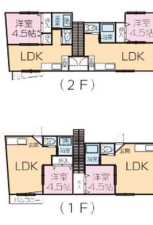

家賃

1F **31,000円**
2F **32,000円**

敷金 礼金 共益費 山大まで 徒歩11分
5万円 0ヶ月 3,000円/月

バス・トイレ別	TVモニターホン	エアコン	2口IHコンロ付
室内洗濯機置場	温水洗浄便座	居室照明	クローゼット
シューズケース	CATV	プロパンガス	家電2点
水道 上下水道3,000円/月		・山口大学正門 徒歩11分(約980m)	
駐車場 有/1,500円(替)2,000円/月		・JR山口線「湯田温泉」駅 徒歩11分(約980m)	
インターネット 利用料 2,000円/月		ケーブルインターネット	

NO. 51 **ハイツH2O II** 国総 [木造] [1LDK] 28.98㎡
山口市平井491 H13年築

広々1LDK2階はロフト付♪