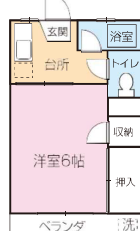

家賃

15,000円

敷金 0ヶ月 礼金 0ヶ月 共益費 3,000円/月 山大まで 徒歩1分

バス・トイレ別	TVモニターホン	エアコン	コンロ持込
温水洗浄便座	居室照明(LED)	CATV	都市ガス
家電3点	仲介料0円		

水道	別途	・山口大学正門 徒歩11分(約880m)
駐車場	有/0円(数に限り有・申出願)	・JR山口線「湯田温泉」駅 自転車8分(約1,700m)
インターネット	利用料無料(Wi-Fi)	ケーブルインターネット

NO. 10 ハイツエカスリー 国総 [1K] 19.87㎡
山口市平井141 木造 H3年築

家電付(洗濯機 冷蔵庫 電子レンジ) インターネット無料!