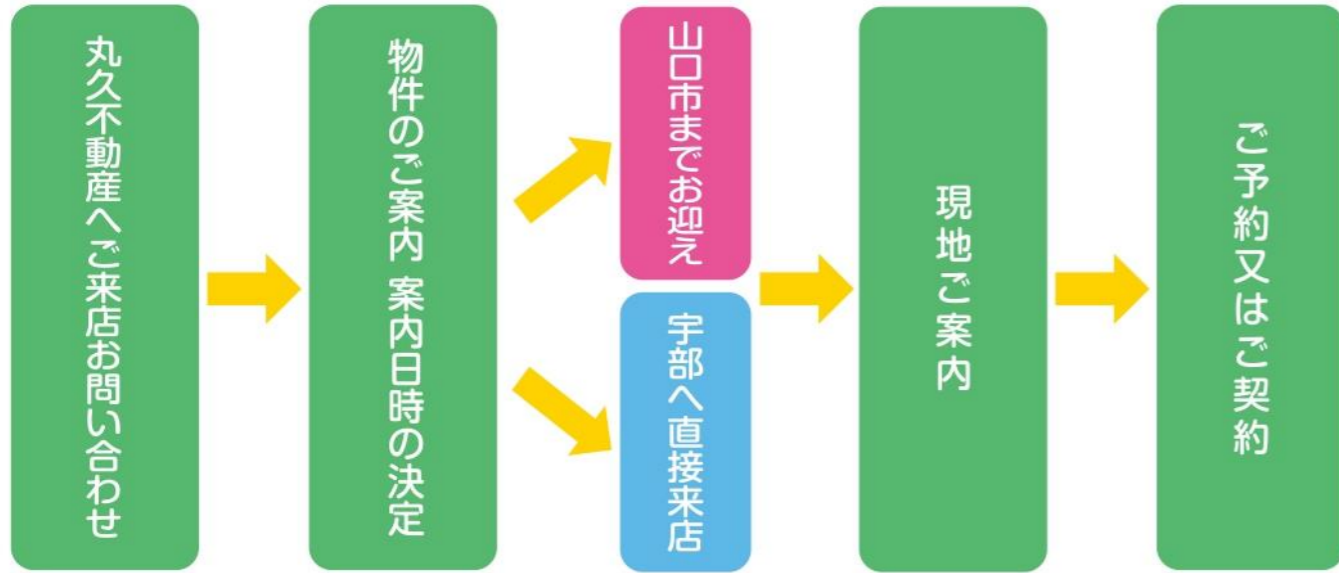

TEL:083-902-6363

医学部・工学部の皆さんへ!!

医・工学部は2年生から宇部キャンパスへ移動となりますが、宇部のお部屋探しをどうしようかとお考えの方はご安心ください。

※提携業者が物件探しのお手伝い案内をいたします。
※例年GW前後からお部屋探しをされています。

無料送迎♪

予約の仕方

①岡藤ハイツ 敷金:2ヶ月 礼金:1ヶ月 <table border="1"> <tr><td>家賃</td><td>19,800円</td></tr> <tr><td>共益費</td><td>込</td></tr> <tr><td>駐車場</td><td>近隣:3,000円</td></tr> </table> <p>定額水道料4,000円/月・個別独立洗面台有り・工学部正門徒歩約10分(自治会費)500円</p>	家賃	19,800円	共益費	込	駐車場	近隣:3,000円	②中司アパート 敷金:1ヶ月 礼金:1ヶ月 <table border="1"> <tr><td>家賃</td><td>20,000円</td></tr> <tr><td>共益費</td><td>込</td></tr> <tr><td>駐車場</td><td>3,000円</td></tr> </table> <p>工学部正門徒歩約10分 インターネット:3,000円/月</p>	家賃	20,000円	共益費	込	駐車場	3,000円
家賃	19,800円												
共益費	込												
駐車場	近隣:3,000円												
家賃	20,000円												
共益費	込												
駐車場	3,000円												
③岡藤アパート 敷金:2ヶ月 礼金:1ヶ月 <table border="1"> <tr><td>家賃</td><td>25,000円</td></tr> <tr><td>共益費</td><td>込</td></tr> <tr><td>駐車場</td><td>近隣:3,000円</td></tr> </table> <p>水道代4,000円 工学部正門徒歩約10分 インターネット:1,000円/月(自治会費)500円</p>	家賃	25,000円	共益費	込	駐車場	近隣:3,000円	④松永ハイツ 敷金:1ヶ月 礼金:1ヶ月 <table border="1"> <tr><td>家賃</td><td>27,000円</td></tr> <tr><td>共益費</td><td>込</td></tr> <tr><td>駐車場</td><td>1,000円</td></tr> </table> <p>インターネット:無料 独立洗面台有り</p>	家賃	27,000円	共益費	込	駐車場	1,000円
家賃	25,000円												
共益費	込												
駐車場	近隣:3,000円												
家賃	27,000円												
共益費	込												
駐車場	1,000円												
⑤トキワ台ハイツ 敷金:1ヶ月 礼金:1ヶ月 <table border="1"> <tr><td>家賃</td><td>27,000円</td></tr> <tr><td>共益費</td><td>込</td></tr> <tr><td>駐車場</td><td>1,000円</td></tr> </table> <p>水道代・インターネット:賃料に含む</p>	家賃	27,000円	共益費	込	駐車場	1,000円	⑥グリーンハイツA 敷金:1ヶ月 礼金:1ヶ月 <table border="1"> <tr><td>家賃</td><td>25,000円</td></tr> <tr><td>共益費</td><td>込</td></tr> <tr><td>駐車場</td><td>賃料に含む</td></tr> </table> <p>インターネット:賃料に含む 広々キッチン</p>	家賃	25,000円	共益費	込	駐車場	賃料に含む
家賃	27,000円												
共益費	込												
駐車場	1,000円												
家賃	25,000円												
共益費	込												
駐車場	賃料に含む												