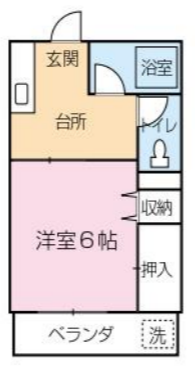

NO.30 姫山ハイツB
山口市平井218-5

国総
軽量鉄骨
H8年築
[1K]
20.10㎡

家電付(洗濯機 冷蔵庫 電子レンジ) コンビニ徒歩1分で買物便利・室内洗濯機置場♪

家賃

22,000円

敷金 2ヶ月 礼金 0ヶ月 共益費 3,000円/月
山まで 徒歩15分

バス・トイレ別	TVモニターホン	エアコン	コンロ持込
室内洗濯機置場	温水洗浄便座	居室照明(LED)	収納
CATV	プロパンガス	家電3点	駐輪場
水道	別途	・山口大学正門 徒歩15分(約1,200m) ・JR山口線「湯田温泉」駅 自転車6分(約1,250m)	
駐車場	有/1,000円(申出順)		
インターネット	利用料無料(Wi-Fi)	ケーブルインターネット	

NO.27 メープルハイツ
山口市平井999-1

鉄筋コンクリート造
H2年築
[1K]
21.37㎡

女性専用・鉄筋コンクリート

家賃

20,000円

敷金 5万円 礼金 0ヶ月 共益費 3,000円/月
山まで 徒歩6分

バス・トイレ別	TVモニターホン	エアコン	コンロ持込
洗濯機置場	温水洗浄便座	居室照明	収納
CATV	都市ガス	駐輪場	女性専用
水道	別途	・山口大学正門 徒歩6分(約480m) ・JR山口線「湯田温泉」駅 自転車6分(約1,400m)	
駐車場	1,000円/月(申出順)		
インターネット	利用料無料(Wi-Fi)	ケーブルインターネット	

NO.28 ハイジビギン
山口市平井151-7

国総
木造
H2年築
[1K]
19.87㎡

初期費用軽減:敷金・礼金・仲介料0円

家賃

20,000円

敷金 0ヶ月 礼金 0ヶ月 共益費 0円/月
山まで 自転車6分

バス・トイレ別	インターホン	エアコン	コンロ持込
洗濯機置場	居室照明	収納	CATV
プロパンガス	仲介手数料無料		
水道	別途	・山口大学正門 徒歩6分(約1,350m) ・JR山口線「湯田温泉」駅 自転車7分(約1,450m)	
駐車場	有/0円(数に限り有・申出順)		
ネット対応(別途申込要)	ケーブルインターネット		