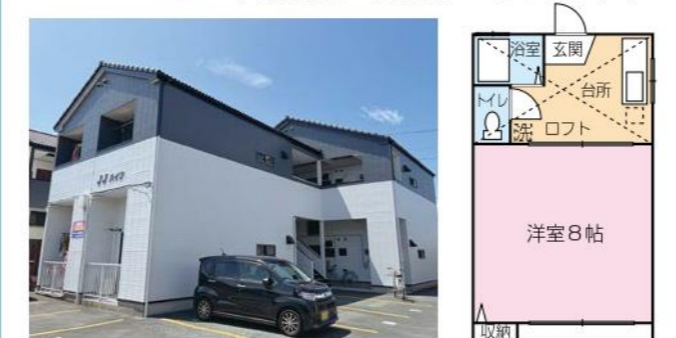

家賃 **34,000円**
敷金 礼金 共益費 山大まで 徒歩8分
5万円 0ヶ月 2,000円/月

バス・トイレ別	TVモニターホン	エアコン	コンロ持込
室内洗濯機置場	温水洗浄便座	居室照明	収納
CATV	プロパンガス	家電2点	宅配ボックス
水道	別途	・山口大学南門 徒歩8分(約600m) ・JR山口線「湯田温泉」駅 自転車8分(約1,900m)	
駐車場	有/0円(数に限り有・申出順)	インターネット 利用料無料(Wi-Fi) 光インターネット	

NO.68 **姫山ハイツD** 国総 [1K+ロフト] 26.48㎡
山口市平井218-1 H14年築

家電付(洗濯機 冷蔵庫 電子レンジ) 居室10.0帖・ロフト6.0帖で 広々快適生活♪