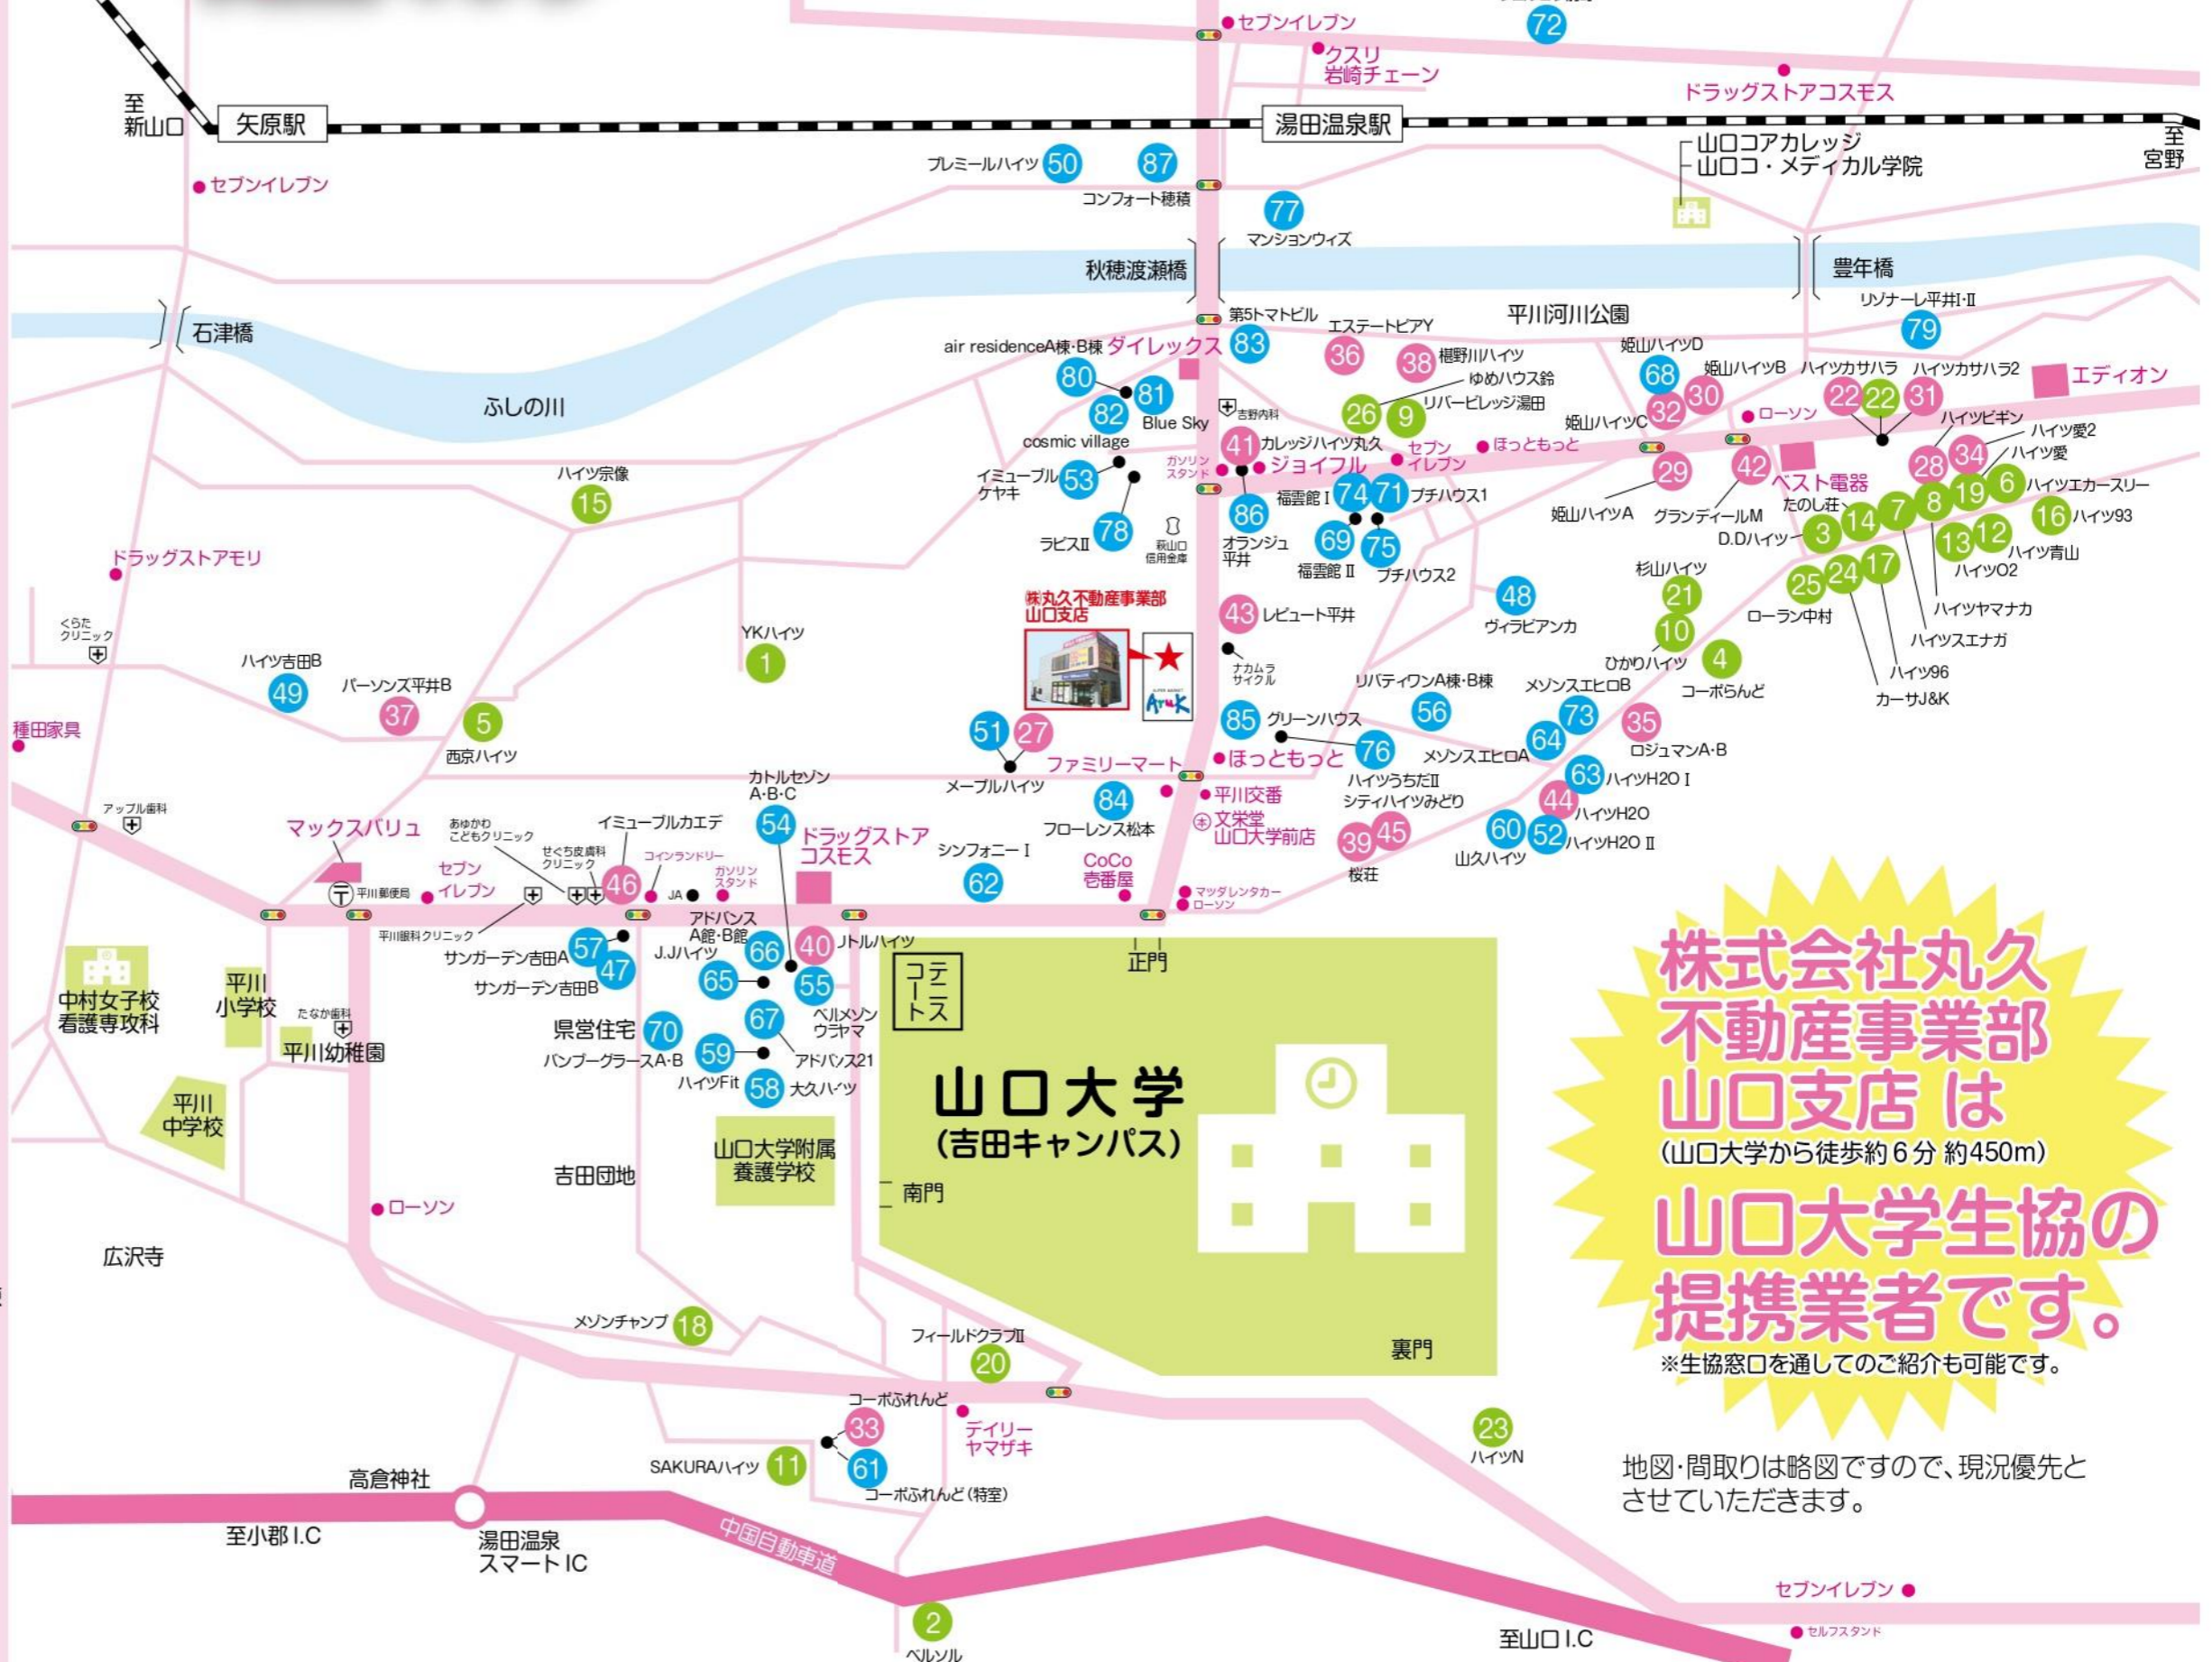

山口大学(吉田キャンパス) 周辺マップ

株式会社丸久 不動産事業部 山口支店 は
 (山口大学から徒歩約6分 約450m)
山口大学生協の提携業者です。
 ※生協窓口を通してのご紹介も可能です。

地図・間取りは略図ですので、現況優先とさせていただきます。

※ファミリー物件も多数ございます

丸久不動産のお部屋探しのポイント

1. 合格発表前
予約システム

2. こだわり
ポイント別
物件目次

3. 無料スライド
システム
(ご予約の部屋を)
変更したい