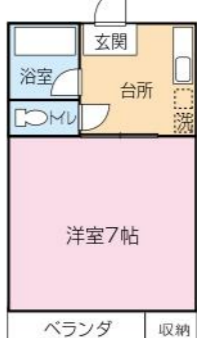

NO.44 ハイツH2O 山口市平井491 国総 木造 H13年築 [1K+ロフト] 23.29㎡

家電付(洗濯機 冷蔵庫) 居室が広く使えるロフト4.5帖

家賃 **29,000円**
敷金 1ヶ月 礼金 0ヶ月 共益費 3,000円/月 山まで徒歩9分

バス・トイレ別	TVモニターホン	エアコン	コンロ持込
室内洗濯機置場	温水洗浄便座	居室照明(LED)	収納
CATV	プロパンガス	家電3点	ロフト付
水道	別途	・山口大学正門 徒歩9分(約650m) ・JR山口線「湯田温泉」駅 自転車7分(約1,600m)	
駐車場	有/1,000円(敷に限り有・申出順)	ケーブルインターネット	
インターネット	利用料無料(Wi-Fi)		

NO.45 シティハイツみどり 山口市平井499-2 鉄筋コンクリート造 557年築 [1K] 28.11㎡

家電付(洗濯機 冷蔵庫) カーテン付き

家賃 **29,000円**
敷金 1ヶ月 礼金 0ヶ月 共益費 2,000円/月 山まで徒歩7分

バス・トイレ別	TVモニターホン	エアコン	コンロ持込
室内洗濯機置場	温水洗浄便座	居室照明(LED)	収納
CATV	プロパンガス	家電3点	カーテン
水道	別途	・山口大学正門 徒歩7分(約560m) ・JR山口線「湯田温泉」駅 自転車8分(約1,700m)	
駐車場	有/1,000円(申出順)	光インターネット	
インターネット	利用料無料(Wi-Fi)		

NO.42 グランディールM 山口市平井256-7 木造 H10年築 [1K] 21.11㎡

家電付(洗濯機 冷蔵庫) 家電量販店・コンビニ徒歩1分!

家賃 **26,000円**
敷金 1ヶ月 礼金 0ヶ月 共益費 3,000円/月 山まで自転車6分

バス・トイレ別	TVモニターホン	エアコン	2口ガスコンロ付
室内洗濯機置場	温水洗浄便座	居室照明(LED)	収納
CATV	プロパンガス	家電3点	
水道	別途	・山口大学正門 自転車6分(約1,350m) ・JR山口線「湯田温泉」駅 徒歩15分(約1,200m)	
駐車場	有/2,000円(申出順)	B-CUBIC	
インターネット	利用料無料(Wi-Fi)		