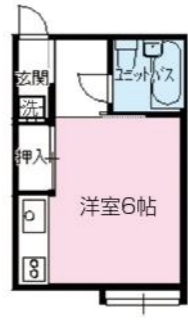

NO.7 ハイユエエナガ 山口市平井151-6 国総 木造 H2年築 [1K] 19.87㎡

家電付(洗濯機 冷蔵庫 電子レンジ) コンビニまで徒歩4分で買物便利♪

家賃

15,000円

敷金 0ヶ月 礼金 0ヶ月 共益費 3,000円/月 山大まで 自転車6分

バス・トイレ別	TVモニターホン	エアコン	コンロ持込
洗濯機置場	温水洗浄便座	居室照明(LED)	収納
CATV	都市ガス	家電3点	
水道	別途	・山口大学正門 自転車6分(約1,300m) ・JR山口線「湯田温泉」駅 自転車6分(約1,400m)	
駐車場	有/0円(数に限り有・申出順)		
インターネット	利用料無料(Wi-Fi)		

NO.8 ハイユヤマナカ 山口市平井151-5 国総 木造 H2年築 [1K] 19.87㎡

家電付(洗濯機 冷蔵庫 電子レンジ) TVモニターホン付きで安心♪

家賃

15,000円

敷金 0ヶ月 礼金 0ヶ月 共益費 3,000円/月 山大まで 自転車6分

バス・トイレ別	TVモニターホン	エアコン	コンロ持込
洗濯機置場	温水洗浄便座	居室照明(LED)	収納
CATV	都市ガス	家電3点	
水道	別途	・山口大学正門 自転車6分(約1,300m) ・JR山口線「湯田温泉」駅 自転車6分(約1,400m)	
駐車場	有/0円(数に限り有・申出順)		
インターネット	利用料無料(Wi-Fi)		

NO.9 リバービレッジ湯田 国総 木造 54年築 [1K] 18.81㎡
 山口市平井343

家電付(洗濯機 冷蔵庫 電子レンジ) 室内洗濯機置場♪

家賃

15,000円

敷金 0ヶ月 礼金 0ヶ月 共益費 2,000円/月 山大まで 徒歩12分

ユニットバス	TVモニターホン	エアコン	コンロ持込
室内洗濯機置場	居室照明(LED)	収納	CATV
都市ガス	家電3点		
水道	別途	・山口大学正門 徒歩12分(約950m) ・JR山口線「湯田温泉」駅 徒歩10分(約750m)	
駐車場	有/0円(数に限り有・申出順)		
インターネット	利用料無料(Wi-Fi)		