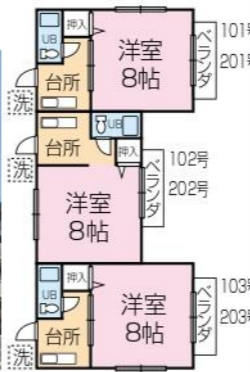

NO.19 **ハイツ愛** 国総 鉄骨造 H11年築 [1K] 19.87㎡
 山口市平井150-1

家電付(洗濯機 電子レンジ) 広々8.0帖居室で快適生活♪

家賃

18,000円

敷金 礼金 共益費 山大まで
 1ヶ月 0ヶ月 2,000円/月 自転車6分

バス・トイレ別	TVモニターホン	エアコン	コンロ持込
室内洗濯機置場	温水洗浄便座	居室照明(LED)	収納
CATV	プロパンガス	家電3点	
水道	別途	・山口大学正門 自転車6分(約1,350m) ・JR山口線「湯田温泉」駅 自転車7分(約1,450m)	
駐車場	有/1,000円(申出順)		
インターネット	利用料無料(Wi-Fi)	ケーブルインターネット	

NO.20 **フィールドクラブⅡ** 国総 鉄筋コンクリート造 S59年築 [1K] 20.71㎡
 山口市吉田2211-3

家電付(冷蔵庫 電子レンジ) ペット飼育可・コンビニ徒歩1分!

家賃

18,000円

敷金 礼金 共益費 山大まで
 1ヶ月 0ヶ月 1,000円/月 徒歩5分

ユニットバス	インターホン	エアコン	コンロ持込
洗濯機置場	居室照明(LED)	収納	CATV
プロパンガス	家電2点	駐輪場	
水道	2,000円/月	・山口大学南門 徒歩5分(約400m) ・JR山口線「湯田温泉」駅 自転車11分(約2,500m)	
駐車場	1,000円/月(数に限り有・申出順)		
ネット対応(別途申込)	フレッツ光マンション ケーブルインターネット		

NO.23 **ハイツN** 木造 H3年築 [1K] 24.00㎡
 山口市吉田1918-10

広々8.0帖居室で快適♪ インターネット無料!

家賃

19,000円

敷金 礼金 共益費 山大まで
 1ヶ月 0ヶ月 3,000円/月 徒歩13分

ユニットバス	インターホン	エアコン	IHコンロ付
洗濯機置場	居室照明	収納	CATV
プロパンガス	駐車場1台付		
水道	別途	・山口大学南門 徒歩13分(約1,000m) ・JR山口線「湯田温泉」駅 自転車14分(約3,200m)	
駐車場	有/0円		
インターネット	利用料無料(Wi-Fi)	NTTフレッツ光ぶらら	