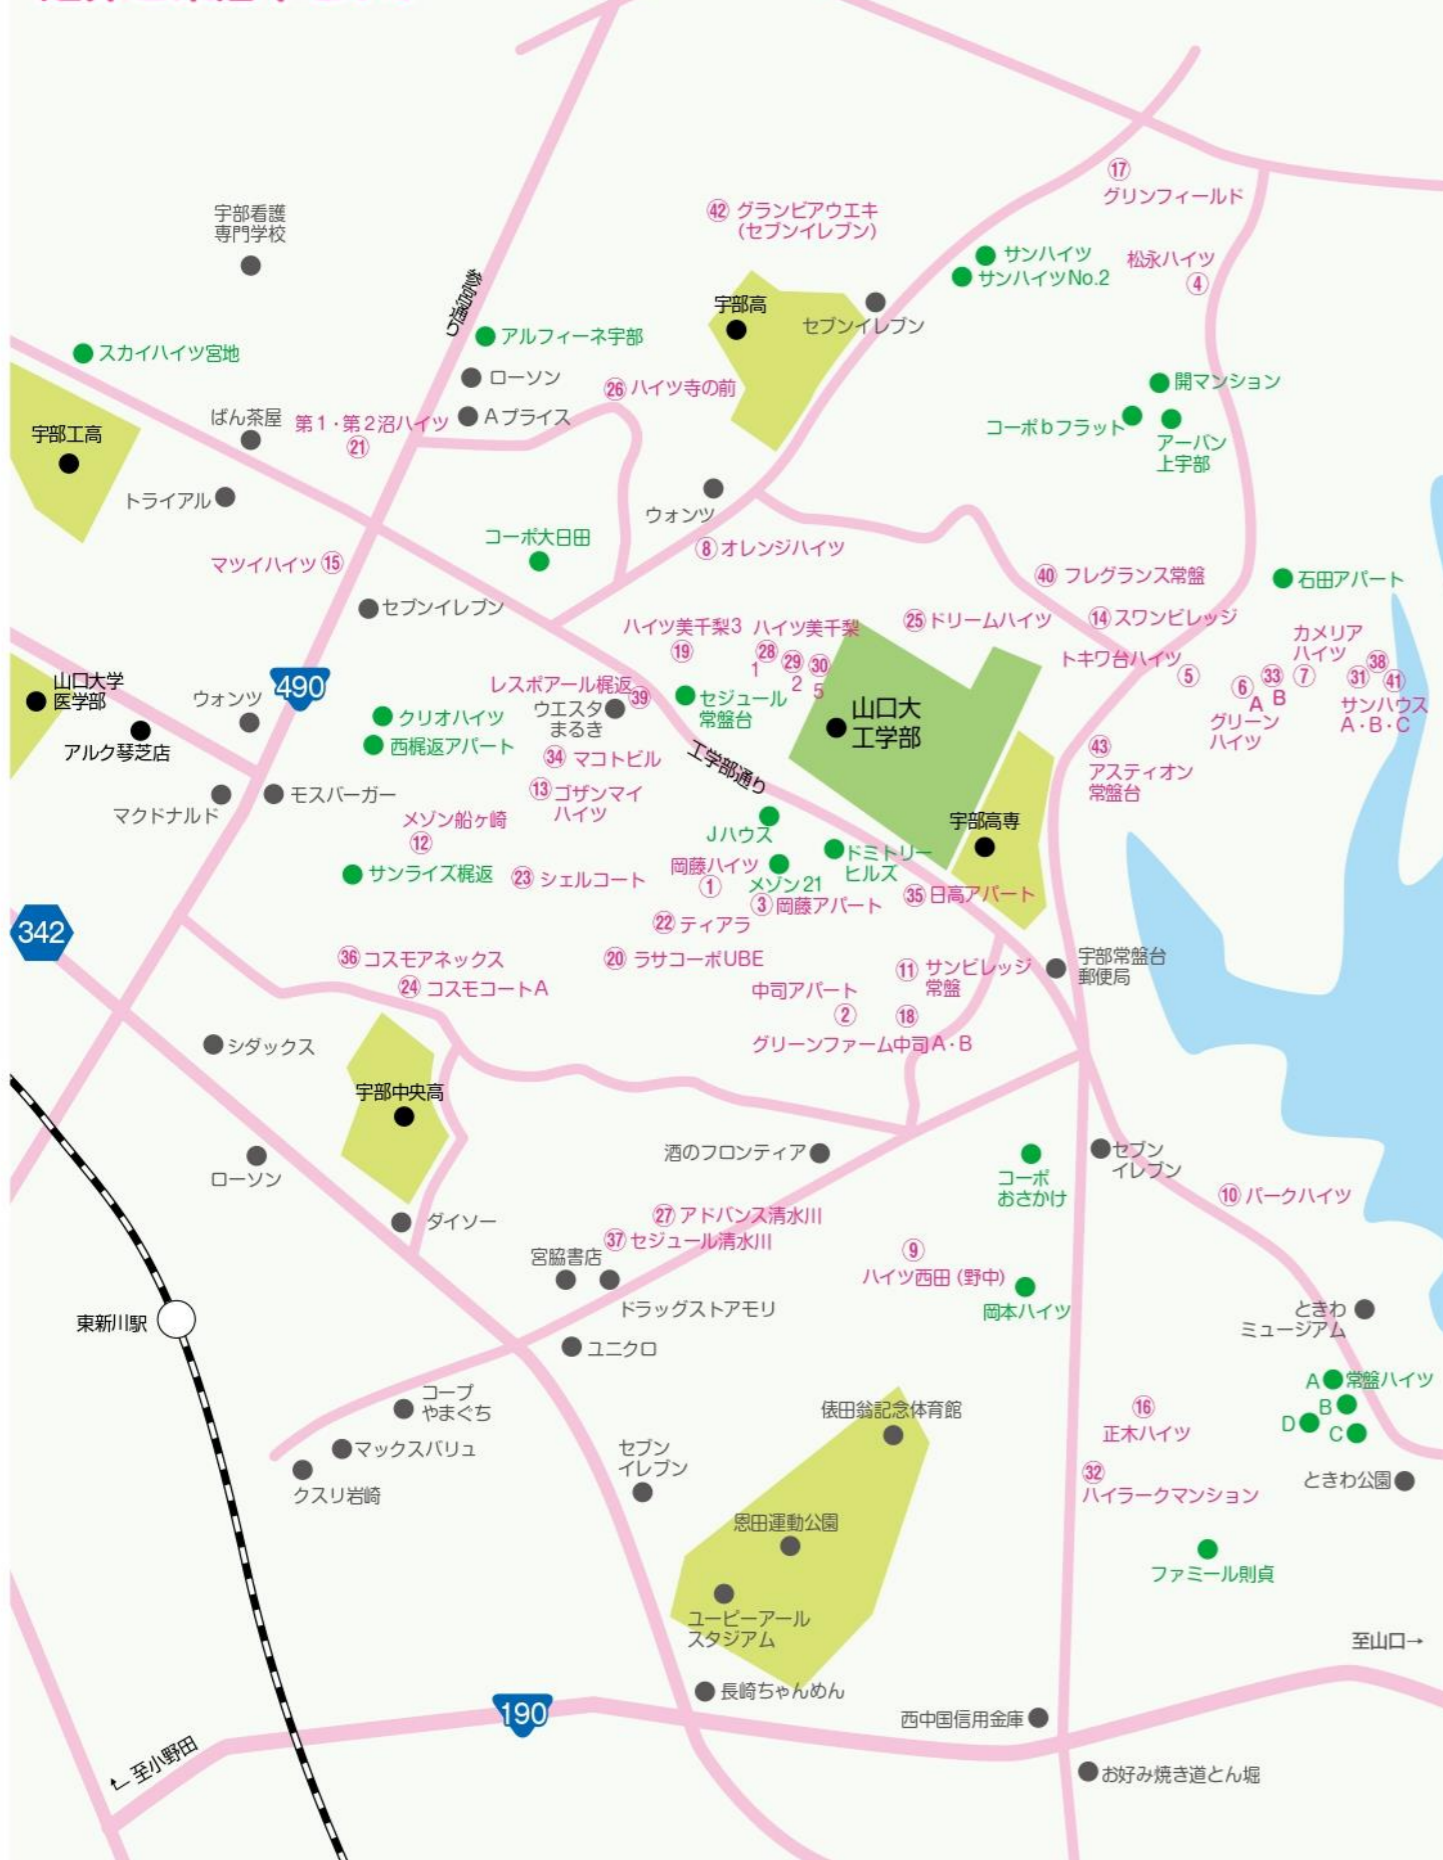

宇部地区物件案内

宇部地区のアパート探しは毎年GW頃より始まります。
当社では宇部の不動産業者と提携して物件のご案内を行っております。
是非ご来店下さい。

マルキュウグループは 地域のお客様の 「普段の生活」を サポートします。

株式会社丸久は1954年山口県防府市に誕生いたしました。創業以来、私たちは、「お客様、お取引先様、丸久の三位一体の信頼と融合により地域社会に貢献する」という経営理念のもと、食品スーパーマーケット事業を中心とし、その関連分野における事業を展開しております。

私たちの願いは、お店をご利用いただく地域のお客様との豊かな暮らしの共有であり、そのために、お取引先様のご協力のもと、絶え間ない変革に挑戦しています。お客様が期待される物は何かを真剣に考え、「より良い商品」と「より良いサービス」を提供してまいります。

めまぐるしい時代の変化のなか、これからも「普段の生活のお手伝い」を通じて、地域の発展に寄与してまいりたいと考えています。

●会社の概要

- ●会社名 株式会社丸久
- ●代表者名 代表取締役社長 田中 康男 (たなか やすお)
- ●本社 〒747-8509 山口県防府市大字江泊 1936 番地
- ●不動産事業部 山口支店 〒753-0831 山口県山口市平井 722-1 アルク平川店敷地内 TEL 083-932-0309 支店長 町田 俊和 (まちだ としかず) 専任取引主任者：山口第 7201 号町田俊和 食料品、住居関連品、衣料品等の小売業
- ●事業内容 不動産事業部
- ●関連事業部 不動産事業部
- ●設立 1954年(昭和29年)3月12日 1971年(昭和46年)3月17日 (株)丸久不動産事業部の前身 丸久不動産開発株式会社設立
- ●資本金 10億円
- ●株式市場 株式会社 リテールパートナーズ 東京証券取引所(プライム市場)
- ●営業収益 975億65百万円(2023年2月期・グループ連結)
- ●店舗数 90店舗(うちアルク44店舗) <山口県を中心に広島県、福岡県、島根県>
- ●従業員数 3,753名(うちパートタイマー2,992名[8時間換算])

株式会社 リテールパートナーズ 組織図

本部所在地 〒747-8509 山口県防府市大字江泊 1936 番地

株式会社丸久
・マルキュウ
・アルク
・サンマート
・ピクロス
・中央フード
・不動産事業部
{ 防府支店
・山口支店
・宮野支店

株式会社
マルキュウ

株式会社
マルミヤストア

(株)新鮮マーケット

(株)アタックスマート

丸久不動産事業部 山口支店 公式アカウント

LINE

公式アカウント
はじめました。友だち
募集中!

- LINE で気軽に相談できる
- LINE で簡単来店予約ができる