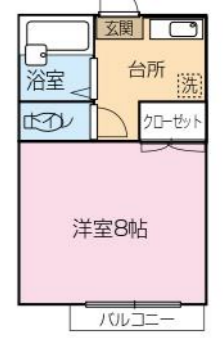

NO.46 イミューブル カエデ 山口市平井1419-1 鉄筋コンクリート造 H8年築 [1K] 22.62㎡

家電付(洗濯機 冷蔵庫) システムキッチン

家賃 **1F 29,000円** **2F 30,000円**
敷金 5万円 礼金 0ヶ月 共益費 3,000円/月 山まで徒歩12分

バス・トイレ別	TVモニターホン	エアコン	2口Hコンロ付
室内洗濯機置場	温水洗浄便座	居室照明	クローゼット
シューズケース	地デジ・BS対応	プロパンガス	家電2点
水道	別途	・山口大学正門 徒歩12分(約900m) ・JR山口線「湯田温泉」駅 自転車10分(約2,100m)	
駐車場	(軽)1,500円(普)2,000円/月	MEGA EGG	
インターネット	利用料 2,000円/月(MEGA EGG)		

NO.47 サンガーデン吉田B 山口市吉田3104-1 鉄骨造 H8年築 [1K] 23.77㎡

家電付(洗濯機 冷蔵庫) お部屋は広々8.0帖♪

家賃 **30,000円**
敷金 5万円 礼金 0ヶ月 共益費 2,000円/月 山まで徒歩10分

バス・トイレ別	TVモニターホン	エアコン	コンロ持込
室内洗濯機置場	温水洗浄便座	クローゼット	シューズケース
CATV	プロパンガス	家電3点	宅配ボックス
水道	別途	・山口大学南門 徒歩10分(約750m) ・JR山口線「湯田温泉」駅 自転車9分(約2,100m)	
駐車場	有/0円(敷に限り有・申出順)	ケーブルインターネット	
インターネット	利用料無料(Wi-Fi)		