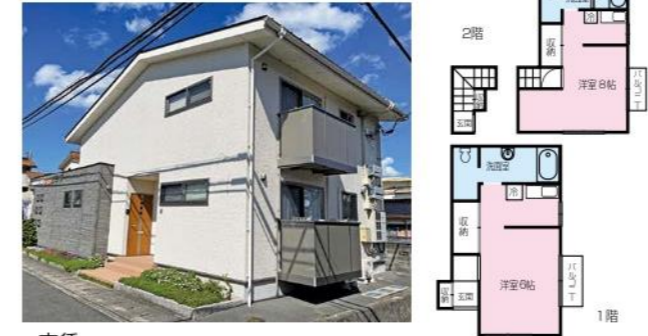

NO.86 オランジュ平井 木造 H28年築 [1R] 1F:27.00㎡ 2F:34.00㎡
山口市平井688-2

セキュリティ(ALSOK)付きで安心♪

家賃
1F 44,000円
2F 46,000円
敷金 礼金 共益費 山大まで 徒歩10分
1ヶ月 1ヶ月 3,000円/月

バス・トイレ別	TVモニターホン	エアコン	1口ガスコンロ付
室内洗濯機置場	温水洗浄便座	独立洗面台	収納
シューズケース	CATV	プロパンガス	ホームセキュリティ(ALSOK)
水道	別途	・山口大学正門 徒歩10分(約750m) ・JR山口線「湯田温泉」駅 自転車6分(約1,400m)	
駐車場	4,400円(税込)/月(数に限り有・申出順)		
ネット対応(別途申込)	フレッツ光マンション ケーブルインターネット		