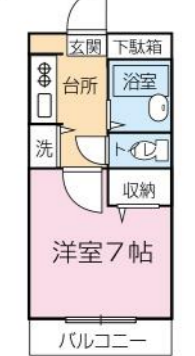

NO.49 ハイッ吉田B
山口市平井1631-1

国総 鉄筋コンクリート造 [1K]
H3年築 24.08㎡

女性専用 リノベーション済み♪

家賃

30,000円

敷金 礼金 共益費 山まで
5万円 0ヶ月 3,000円/月 自転車7分

バス・トイレ別	TVモニターホン	エアコン	コンロ持込
室内洗濯機置場	温水洗浄便座	居室照明	クローゼット
CATV	都市ガス	家電3点	女性専用
水道	別途	・山口大学正門 自転車7分(約1,600m) ・JR山口線「矢原」駅 自転車6分(約1,250m)	
駐車場	有/0円	ケーブルインターネット	
インターネット	利用料無料(Wi-Fi)		

NO.52 ハイッH2O II
山口市平井491

国総 木造 [1LDK]
H13年築 28.98㎡

広々1LDK2階はロフト付♪

家賃

31,000円

敷金 礼金 共益費 山まで
1ヶ月 0ヶ月 3,000円/月 徒歩9分

バス・トイレ別	TVモニターホン	エアコン	コンロ持込
室内洗濯機置場	温水洗浄便座	居室照明(LED)	収納
CATV	プロパンガス	ロフト付(2F)	
水道	別途	・山口大学正門 徒歩9分(約650m) ・JR山口線「湯田温泉」駅 自転車7分(約1,600m)	
駐車場	有/1,000円	ケーブルインターネット	
インターネット	利用料無料(Wi-Fi)		

NO.53 イミューブル ケヤキ
山口市平井869

鉄筋コンクリート造 [1K]
H7年築 20.16㎡

家電付(洗濯機・冷蔵庫) システムキッチン

家賃

1F 31,000円
2F 32,000円

敷金 礼金 共益費 山まで
5万円 0ヶ月 3,000円/月 徒歩11分

バス・トイレ別	TVモニターホン	エアコン	2口IHコンロ付
室内洗濯機置場	温水洗浄便座	居室照明	クローゼット
シューズケース	CATV	プロパンガス	家電2点
水道	上下水道3,000円/月	・山口大学正門 徒歩11分(約880m) ・JR山口線「湯田温泉」駅 徒歩11分(約880m)	
駐車場	軽1,500円(普)2,000円/月	ケーブルインターネット	
インターネット	2,000円/月		